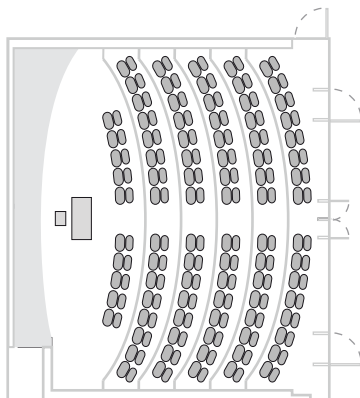

Auditorio

Tipo de montaje:

Auditorio

Capacidades:

120

Mapa

Dimensiones

Alto: 3.40 m de fondo
3.20 entrada
Largo: 12 m
Ancho: 15 m
Metros²: 180 m²